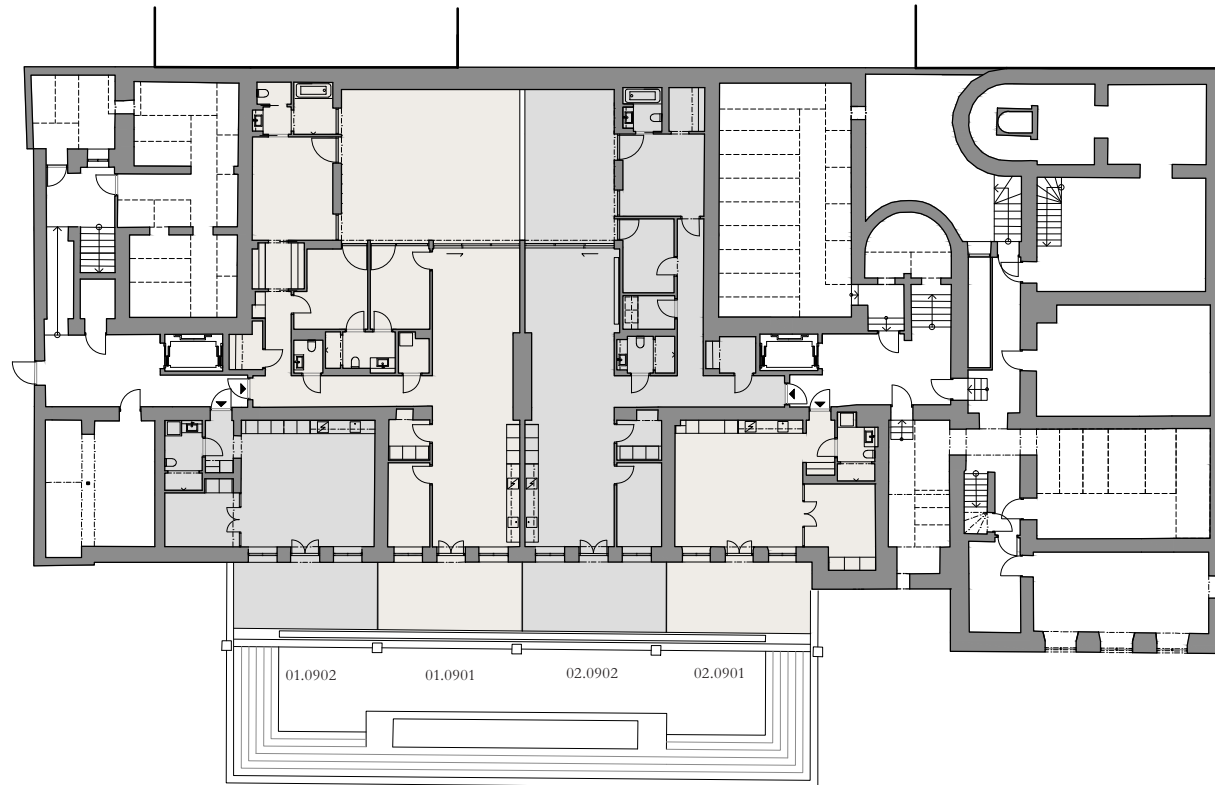

NYBROGATAN N°19 ANNO MCMV

PLAN -1

0m 2m 4m 6m 8m 10m

Avvikelser kan förekomma.

Säljplan. Upprättad 2016-09-30. (Säljplaner gäller före materialbeskrivning. Illustrationer är endast illustrativa.)

NYBROGATAN N°19 ANNO MCMV

PLAN 0

0m 2m 4m 6m 8m 10m

Avvikelser kan förekomma.

Säljplan. Upprättad 2016-09-30. (Säljplaner gäller före materialbeskrivning. Illustrationer är endast illustrativa.)

NYBROGATAN N°19 ANNO MCMV

PLAN 1

0m 2m 4m 6m 8m 10m

Avvikelser kan förekomma.

Säljplan. Upprättad 2016-09-30. (Säljplaner gäller före materialbeskrivning. Illustrationer är endast illustrativa.)

NYBROGATAN N°19 ANNO MCMV

PLAN 2

0m 2m 4m 6m 8m 10m

Avvikelser kan förekomma.